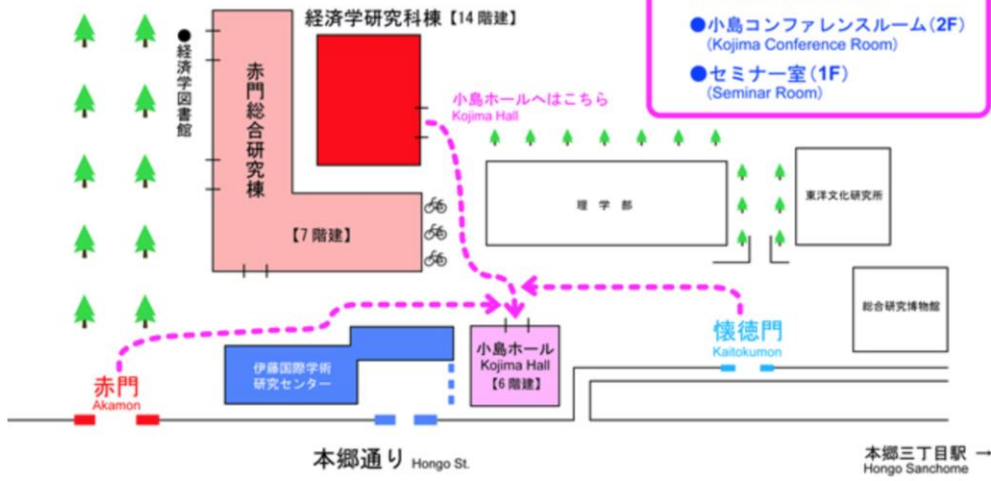

- 東京メトロ丸の内線本郷三丁目駅より徒歩6分
- 都営大江戸線本郷三丁目駅出口4より徒歩3分

## 附属センターご案内 (小島ホール Kojima Hall)

### Kojima Hall 学術交流棟(小島ホール)

- CIRJE (6F)
- CARF (4F)
- MERC / MMRC (5F)
- 小島コンファレンスルーム (2F)  
(Kojima Conference Room)
- セミナー室 (1F)  
(Seminar Room)